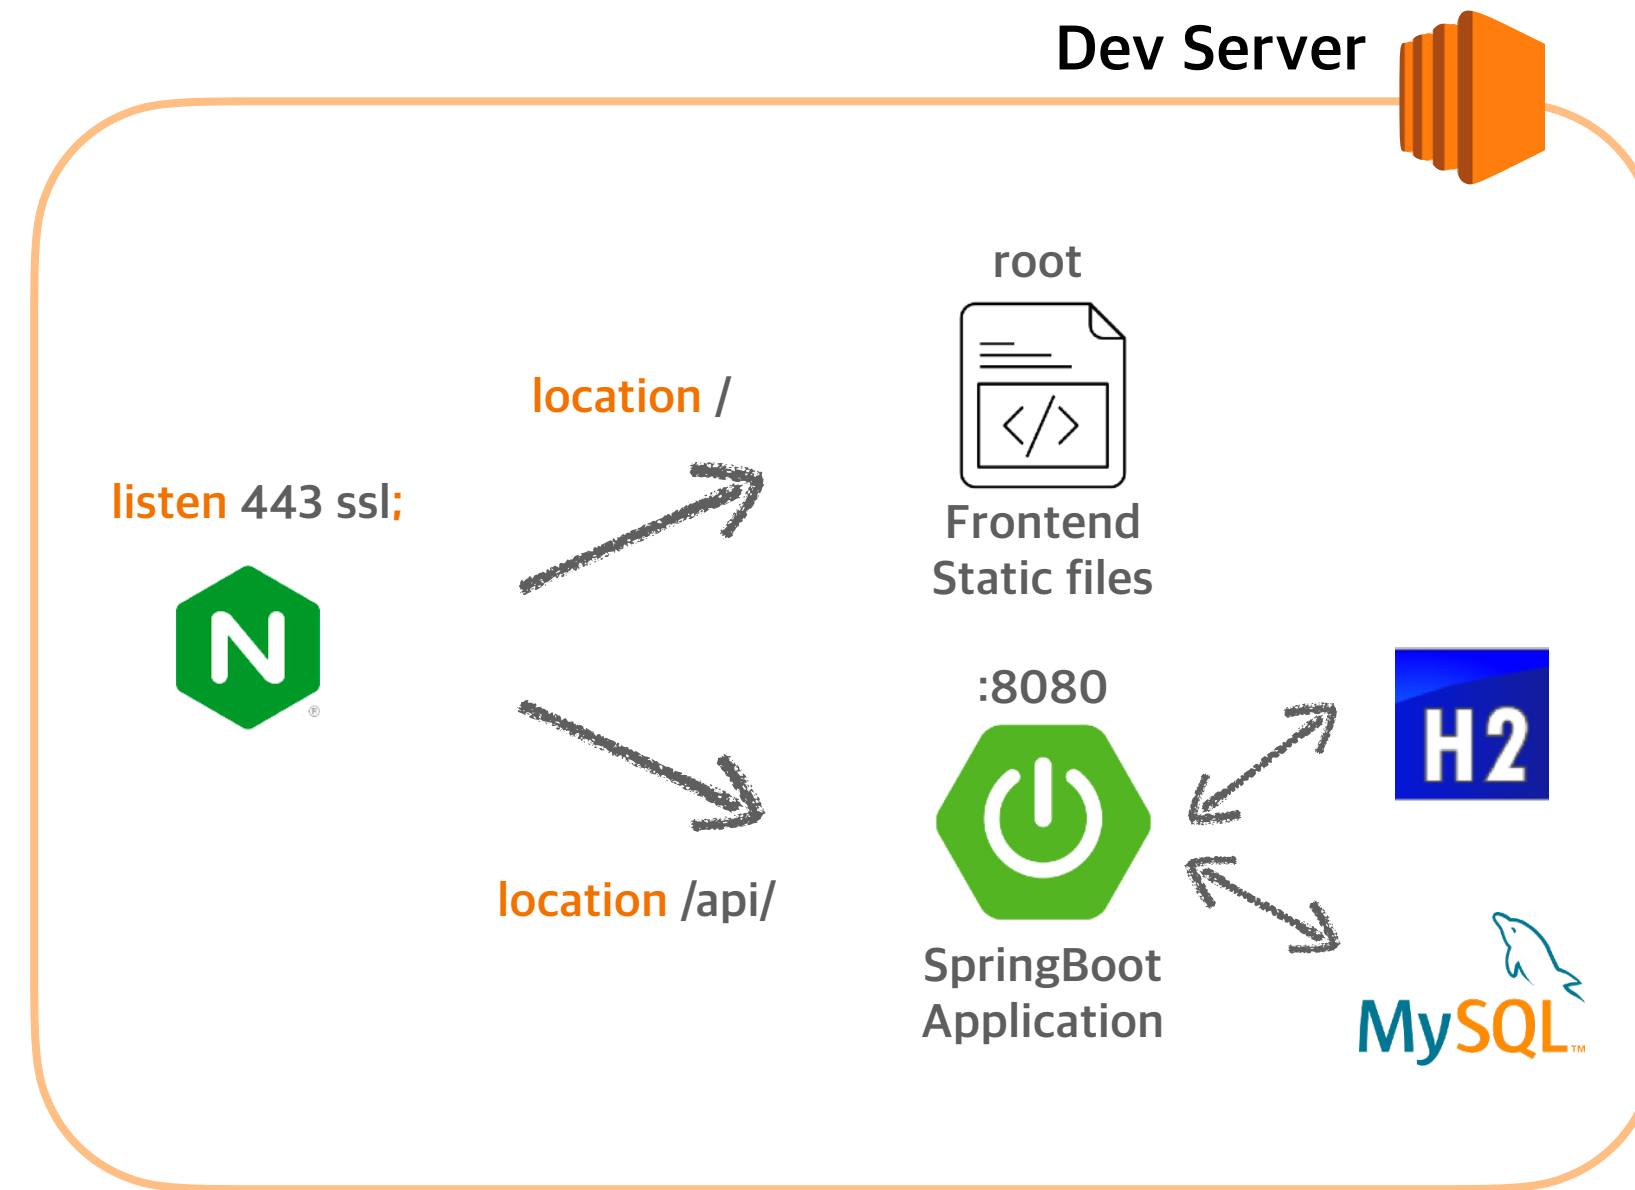

< 인프라 구조 >