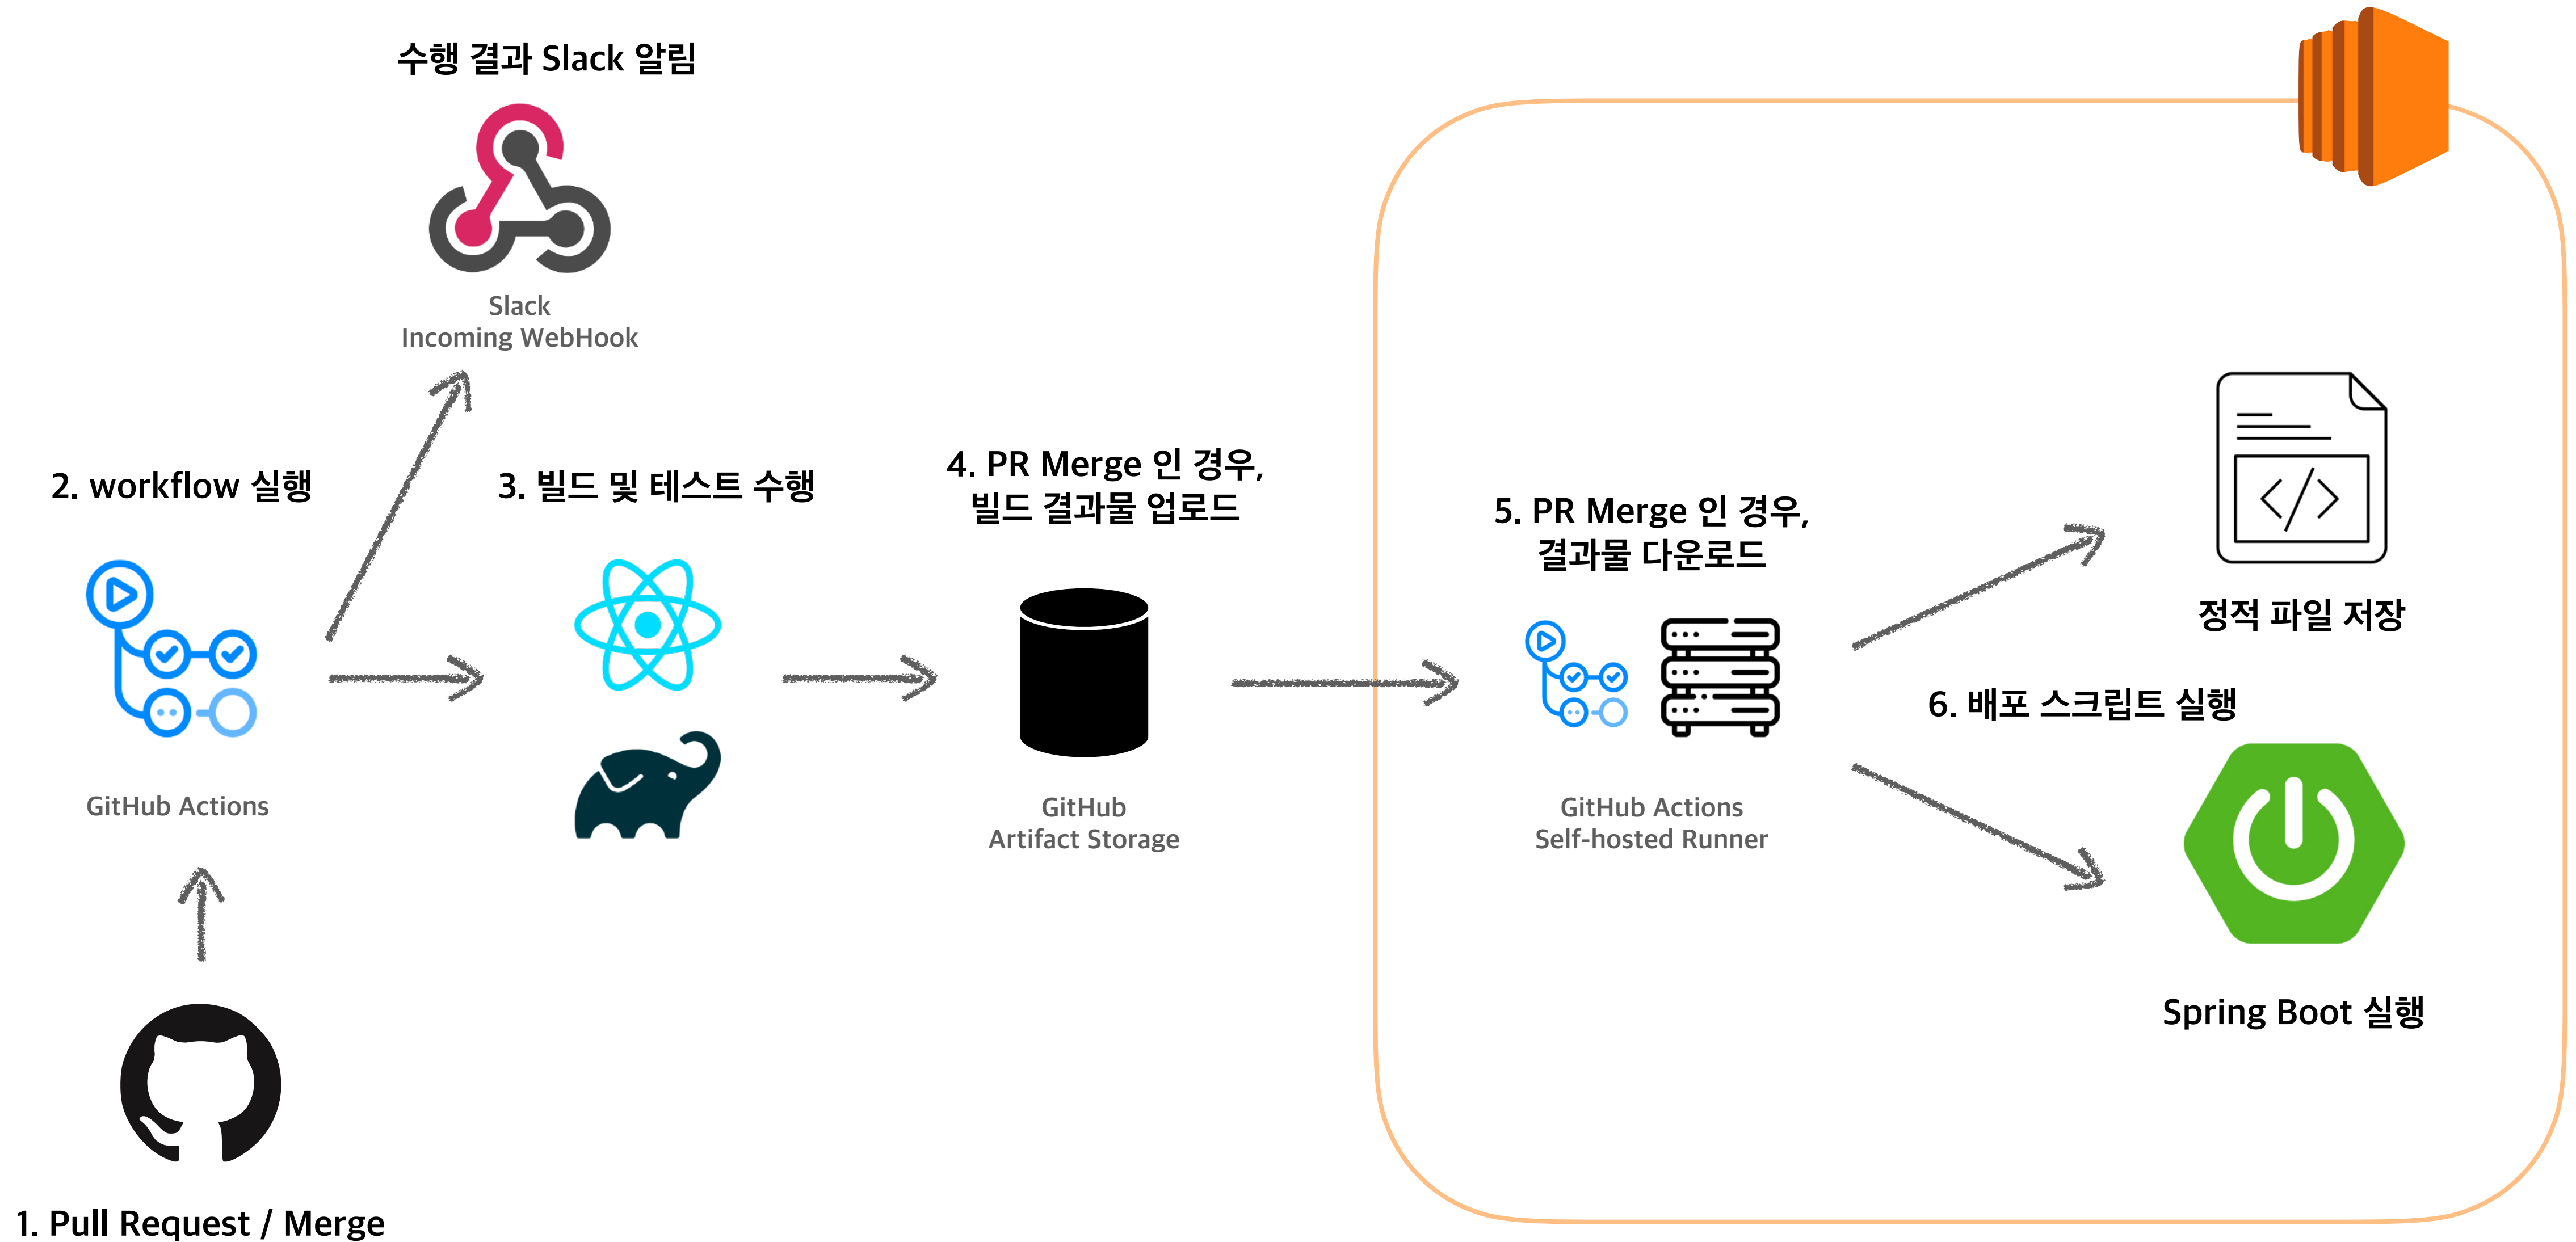

< CI/CD 파이프라인 >