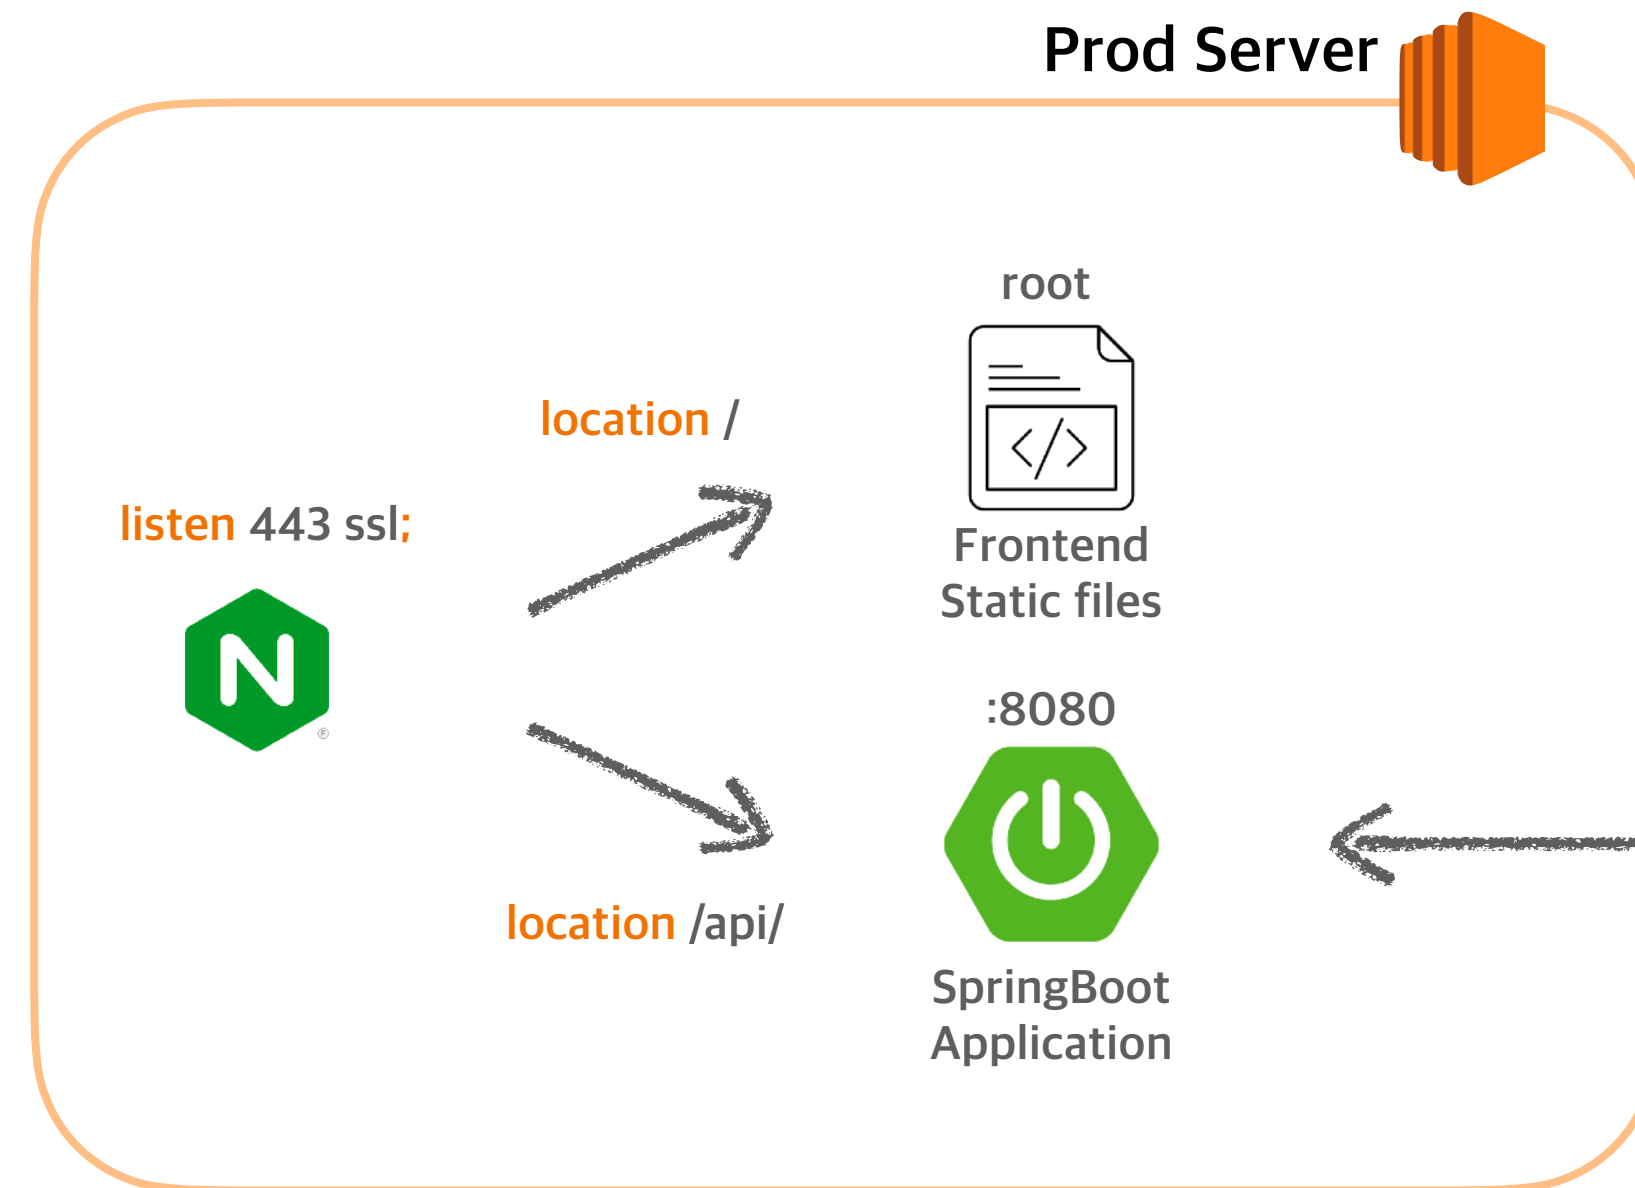

< 인프라 구조 >