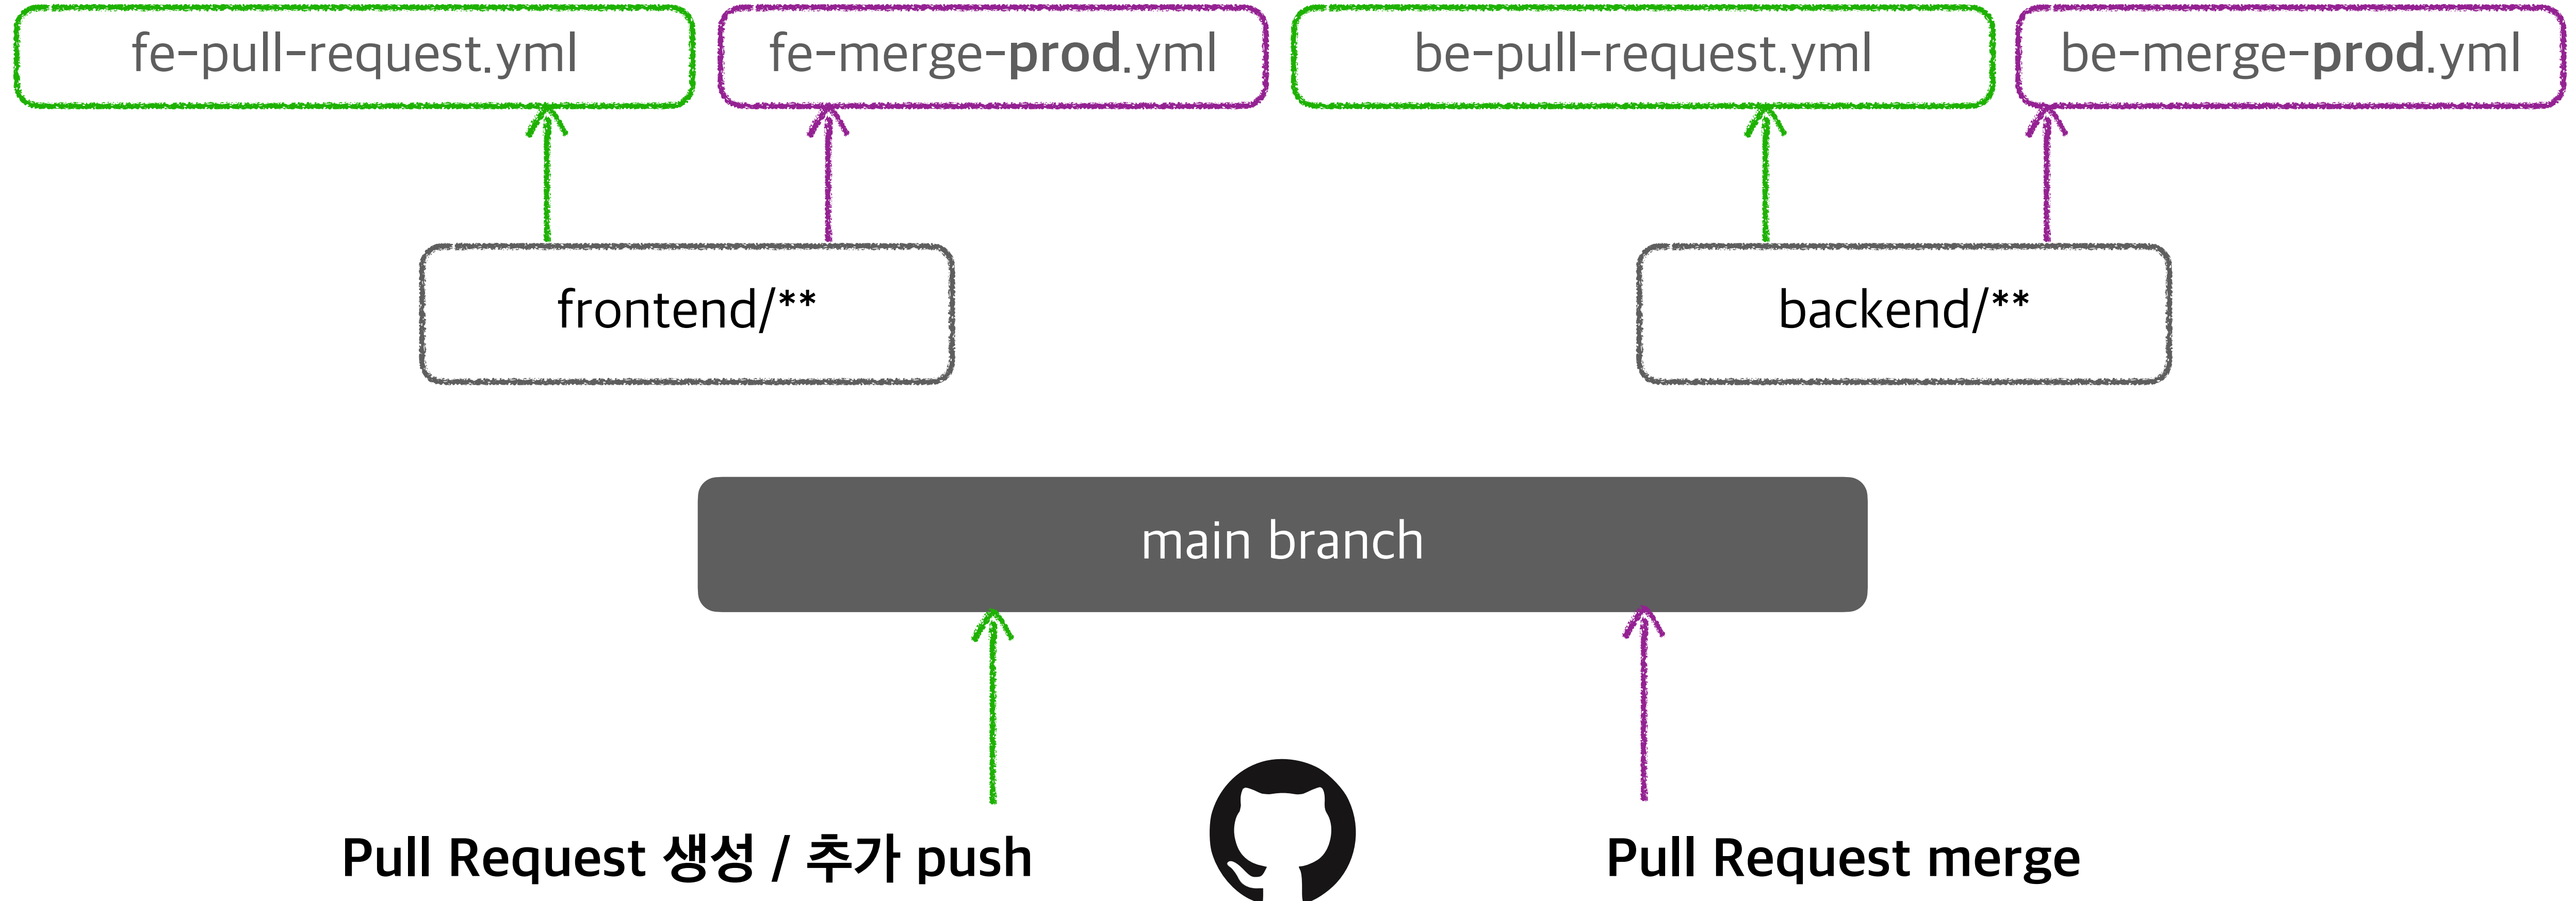

< CI/CD 파이프라인 >

〈 GitHub Actions Workflow 〉

runs on : [self hosted, dev]

Pull Request 생성 / 추가 push

Pull Request merge

〈 GitHub Actions Workflow 〉

runs on : [self hosted, prod]

웹 접근성